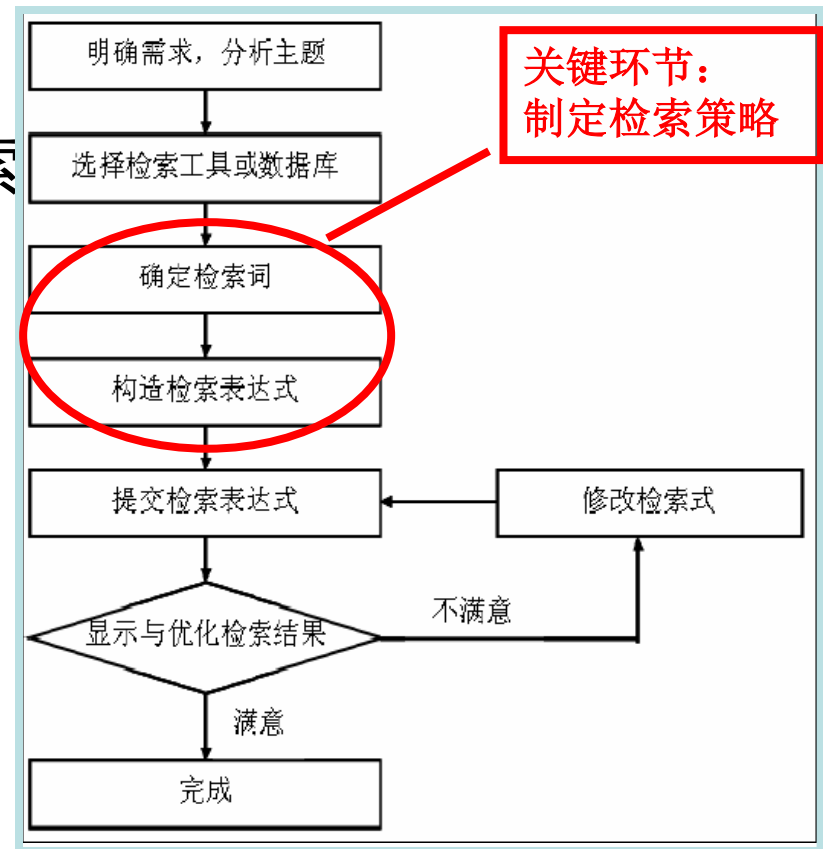

查找主题相关文献的步骤

- 明确需求、选择数据库
- 分析主题、确定检索词
- 使用布尔逻辑算符、构建检索式
- 提交检索式
- 显示与优化检索结果
- 调整检索策略(修改检索式)
- 完成检索，对结果进行整理、价和利用