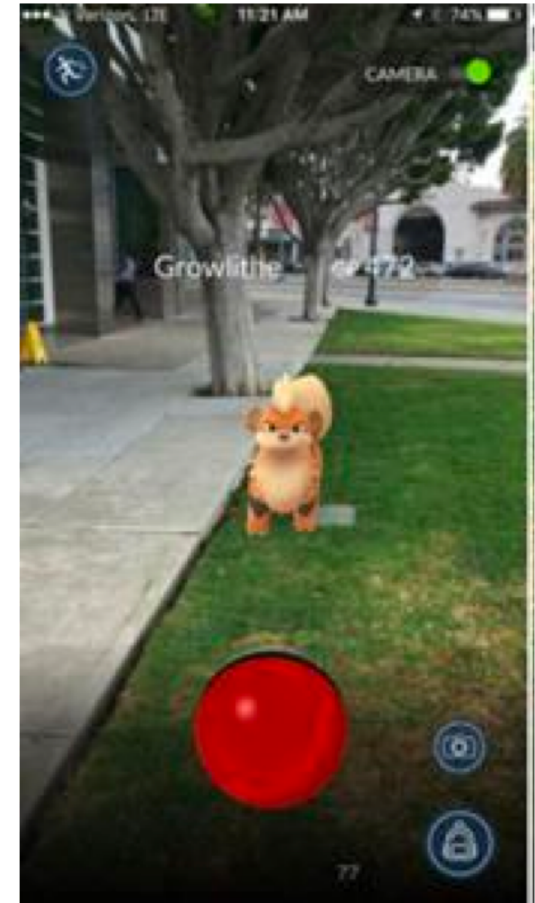

下一代视觉交互技术

方俊

fangjun@whyhwoinfo.com

2019-10

室内导航——能否不再迷茫？

快递配送——能否更快送达？

我们每天的世界能否更有意思？

如何实现？

基本要求：统一坐标系（实时的位姿信息）

电磁波

知乎 @富非

视觉

光场交互

光场交互

快喵 *3D Light Beacon*

- 远距离标记与场景交互
- 安全认证机制
- 增强的LBS服务
- 动态权限管理