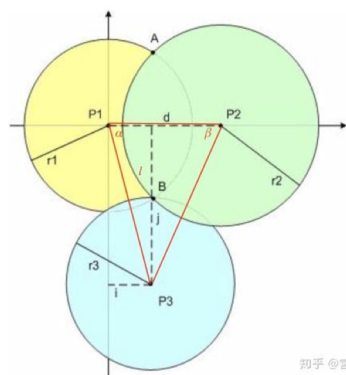

基本要求：统一坐标系（实时的位姿信息）

电磁波

知乎 @富非

视觉

光场交互

光场交互

快喵 *3D Light Beacon*

- 远距离标记与场景交互
- 安全认证机制
- 增强的LBS服务
- 动态权限管理