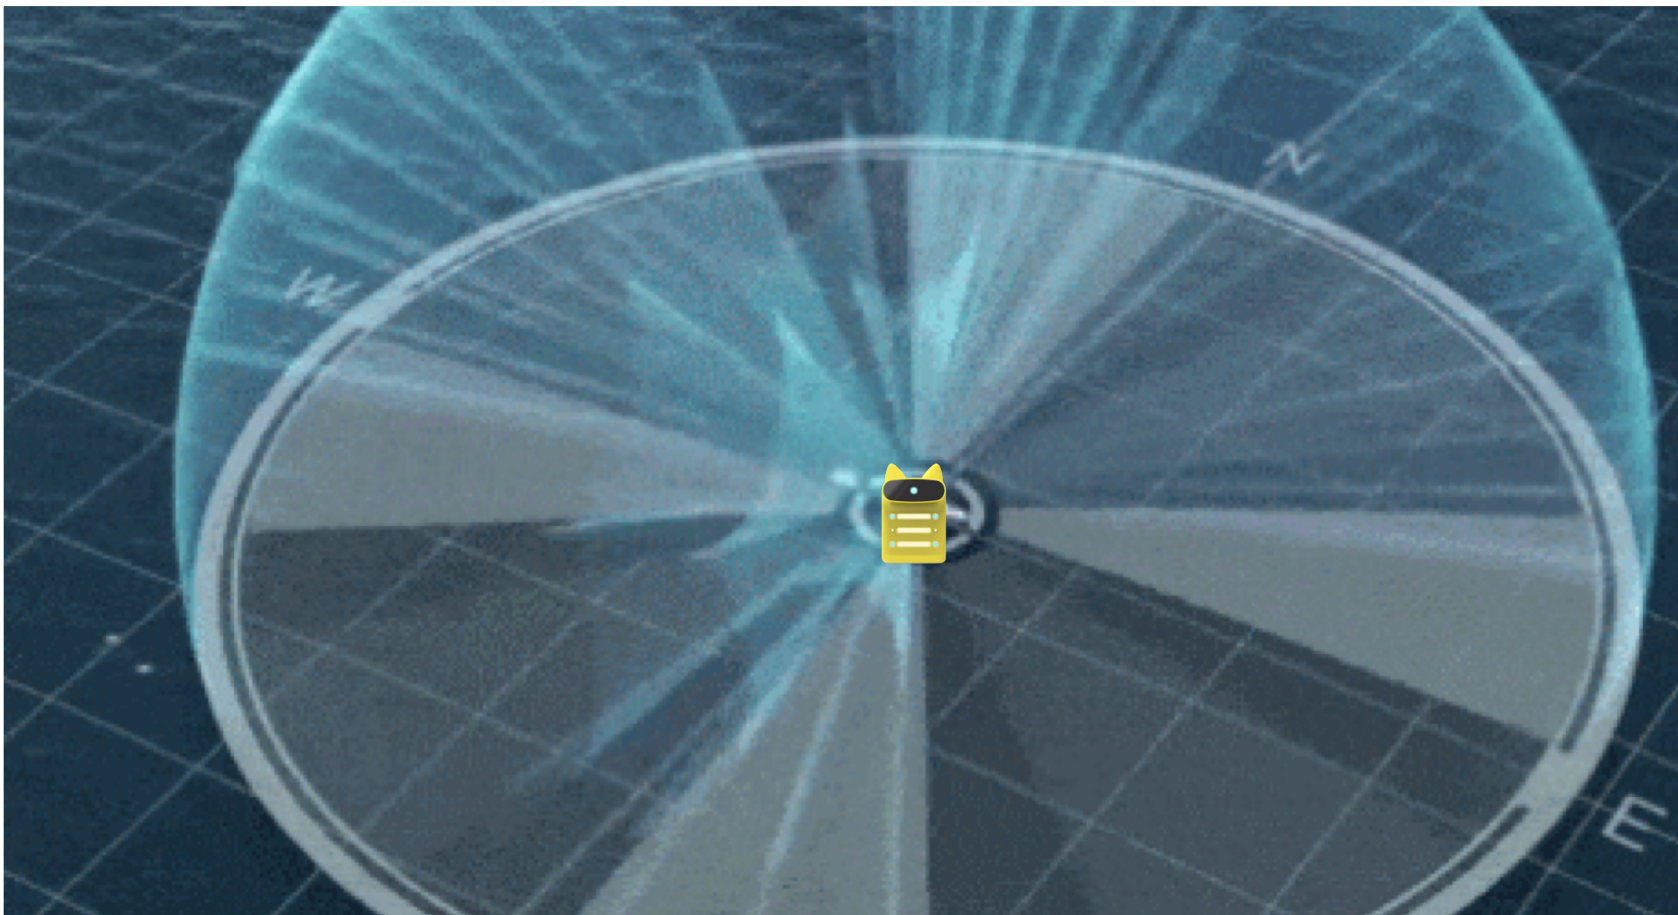

基本要求：统一坐标系（实时的位姿信息）

电磁波

知乎 @富非

视觉

光场交互

光场交互

快喵 *3D Light Beacon*

- 远距离标记与场景交互
- 安全认证机制
- 增强的LBS服务
- 动态权限管理